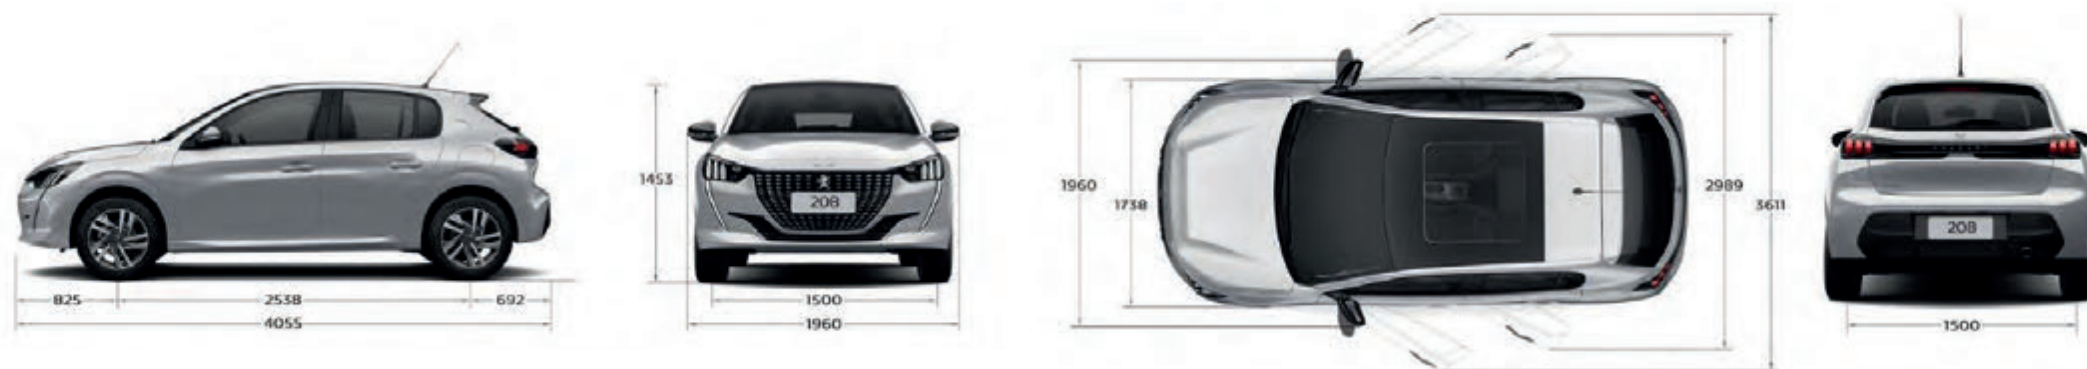

3 AÑOS
GARANTÍA
0 100.000 KMS

 ingresá en [peugeotstore.com.ar](https://www.peugeotstore.com.ar)

PEUGEOT 208 CARACTERÍSTICAS TÉCNICAS

DISEÑO INTERIOR	Like		Active		Allure		Felina
	208 like 1.2i	208 like pack 1.6i	208 active 1.6i	208 active TIPTRONIC 1.6i	208 Allure 1.6i	208 Allure TIPTRONIC 1.6i	208 Felina TIPTRONIC 1.6i
Decorados plancha de abordo	Rígido simil fibra carbono		Rígido simil fibra carbono		Revestimiento soft simil fibra de carbono		Revestimiento soft simil fibra de carbono
Bagueta de plancha de abordo	Inyectada		Negro brillante con inserto cromado		Negro brillante con inserto cromado		Negro brillante con inserto cromado
Tablero de instrumentos	Agujas + LCD		Agujas + LCD		Quartz (3D)		Quartz (3D)
Decorado tablero	Cromo satinado		Cromo satinado		Cromo satinado		Cromo satinado
Región de portaobjetos central	Negro brillante (sin escotilla)		Negro brillante (sin escotilla)		Negro brillante con escotilla		Negro brillante con escotilla
Decorados pantalla central	Cromo satinado / Negro brillante		Cromo satinado / Negro brillante		Cromo satinado / Negro brillante		Cromo satinado / Negro brillante
Comando de aireadores	Cromo satinado		Cromo satinado		Cromo satinado		Cromo satinado
Manijas interna de puertas	Negro mate		Cromo satinado		Cromo satinado		Cromo satinado
Volante	Sin comando / inyectado	Con comandos/ ribete cromado / negro brillante	Con comandos/ ribete cromado / negro brillante		Con comandos/ ribete cromado / negro brillante		Con comandos/ ribete cromado / negro brillante
Acabado panel de puerta	Bagueta inyectada / Apoyabrazos inyectado	Bagueta inyectada / Apoyabrazos de tela	Bagueta negro brillante / Apoyabrazos de tela		Bagueta Negro brillante / Apoyabrazos de cuero		Bagueta Negro brillante / Apoyabrazos de cuero
Botonera comandos multifunción	Negro mate	Negro brillante con ribete cromado	Negro brillante con ribete cromado		Negro brillante con ribete cromado		Negro brillante con ribete cromado
Salidas de aire laterales	Negro mate	Cromo satinado	Cromo satinado		Cromo satinado		Cromo satinado
Salidas de aire centrales	Negro mate	Cromo satinado	Cromo satinado		Cromo satinado		Cromo satinado
Volante regulable en altura y profundidad	Si	Si	Si		Si		Si
Volante forrado en cuero	-	-	-		Si		Si
DISEÑO EXTERIOR							
Embellecedor de grilla delantera	Negro mate		Cromo		Cromo		Cromo
Salida escape	Metálica		Metálica		Cromada		Cromada
Proyector delantero	Alógeno		Alógeno		Alógeno		Full LED
Alerón en portón trasero	Integrado a carrocería con 3ra luz stop roja		Integrado a carrocería con 3ra luz stop roja		Integrado a carrocería con 3ra luz stop roja		Negro brillante con 3ra luz de stop blanca
Manijas externa de puerta	Negro mate	Negro mate	Color carrocería		Color carrocería		Color carrocería
Especjes exteriores	Negro mate	Negro mate	Color carrocería		Color carrocería		Negro brillante
Embellecedor entre faros	Negro mate	Negro brillante	Negro brillante		Negro brillante		Negro brillante
DRL a LED en paragolpe delantero	-	-	Si		Si		Si